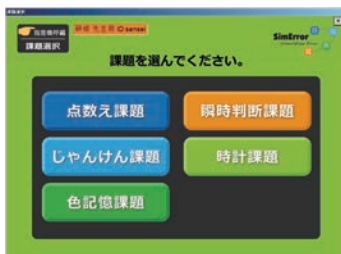

近年、指差喚呼の形骸化が危惧されています。その理由は、通常の作業範囲では指差喚呼によるエラー防止効果を実感しにくいためだと考えられます。指差喚呼効果体感ソフト(SimError)は、指差喚呼のエラー防止効果を実際に体感し、普段実感しにくい基本動作の重要性について理解を深めます。

本ソフトの特徴

体感できる効果	体感課題	要素
視線が向きやすくなる	点数え課題	指差
行動する前に一呼吸おける	じゃんけん課題	
記憶が強化される	色記憶課題	喚呼
エラーに気づきやすくなる	瞬時判断課題	
覚醒が保持される	時計課題	指差喚呼

メニュー画面

点数え課題 [指差]  
視線が向きやすくなる

じゃんけん課題 [指差]  
行動する前に一呼吸おける

色記憶課題 [喚呼]  
記憶が強化される

瞬時判断課題 [喚呼]  
エラーに気づきやすくなる

時計課題 [指差喚呼]  
覚醒が保持される

社内研修などでまとめてご購入される場合は割引制度がございます。詳細はお問い合わせ下さい。

開発元: 公益財団法人鉄道総合技術研究所 発売元: TESS 株式会社 テス 営業部 042-573-7897  
ホームページ <http://www.tess.co.jp> デモ動画が見られます。