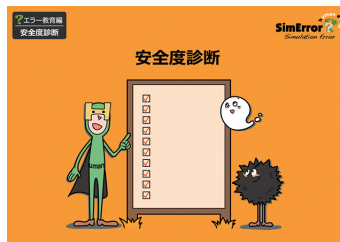

ヒューマンエラーによる事故を防止する力を高めるためには、ヒューマンエラーの原因となる人間特性を体験・体感的に理解することが必要です。  
SimError エラー教育編は誰もがエラーを起こし得ることを体感し、エラー防止への動機づけを高め、自主的工夫を促すものです。

## 本ソフトの特徴

体感できるエラー	課題
思い込みによる見間違い	漢字読み課題
思い込みによる見間違い	数字読み課題
思い込み	バケツ課題
違反	安全度診断
失念	ハチ課題

メニュー画面

漢字読み課題  
[ 思い込みによる見間違い ]

数字読み課題  
[ 思い込みによる見間違い ]

バケツ課題  
[ 思い込み ]

安全度診断  
[ 違反 ]

ハチ課題  
[ 失念 ]