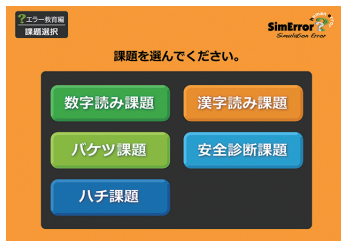

ヒューマンエラーによる事故を防止する力を高めるためには、ヒューマンエラーの原因となる人間特性を体験・体感的に理解することが必要です。  
SimError エラー教育編は誰もがエラーを起こし得ることを体感し、エラー防止への動機づけを高め、自主的工夫を促すものです。

## 本ソフトの特徴

体感できるエラー	課題
思い込みによる見間違い	漢字読み課題
思い込みによる見間違い	数字読み課題
思い込み	バケツ課題
違反	安全度診断
失念	ハチ課題

メニュー画面

漢字読み課題  
[ 思い込みによる見間違い ]

数字読み課題  
[ 思い込みによる見間違い ]

バケツ課題  
[ 思い込み ]

安全度診断  
[ 違反 ]

ハチ課題  
[ 失念 ]