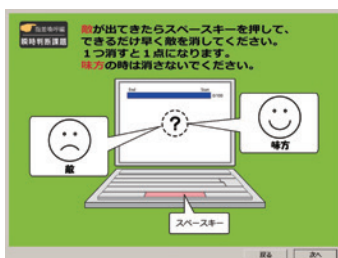

近年、指差喚呼の形骸化が危惧されています。その理由は、通常の作業範囲では指差喚呼によるエラー防止効果を実感しにくいためだと考えられます。指差喚呼効果体感ソフト(SimError)は、指差喚呼のエラー防止効果を実際に体感し、普段実感しにくい基本動作の重要性について理解を深めます。

本ソフトの特徴

体感できる効果	体感課題	要素
視線が向きやすくなる	点数え課題	指差
行動する前に一呼吸おける	じゃんけん課題	
記憶が強化される	色記憶課題	喚呼
エラーに気づきやすくなる	瞬時判断課題	
覚醒が保持される	時計課題	指差喚呼

メニュー画面

点数え課題 [指差]
視線が向きやすくなる

じゃんけん課題 [指差]
行動する前に一呼吸おける

色記憶課題 [喚呼]
記憶が強化される

瞬時判断課題 [喚呼]
エラーに気づきやすくなる

時計課題 [指差喚呼]
覚醒が保持される

社内研修などでまとめてご購入される場合は割引制度がございます。詳細はお問い合わせ下さい。

開発元: 公益財団法人鉄道総合技術研究所 発売元: TESS 株式会社 テス 営業部 042-573-7897
ホームページ <http://www.tess.co.jp> デモ動画が見られます。

動作環境: Windows 7、8、10	販売価格: ￥138,000 (税抜)
画面解像度: 1280×800 以上推奨 (1380×768 等の場合はタスクバーを縦にしてご使用下さい)	
※Windows 10 の場合は、インストール時にインターネット接続が必要となります	

申込書 (このまま FAX して下さい・FAX 番号: 042-573-7808)

貴社名

部署名

お名前

ご住所 〒

電話番号

FAX番号