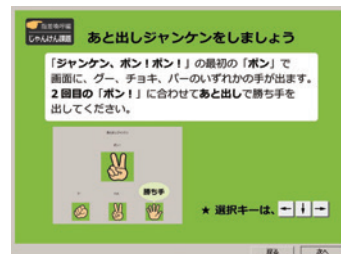

近年、指差喚呼の形骸化が危惧されています。その理由は、通常の作業範囲では指差喚呼によるエラー防止効果を実感しにくいためだと考えられます。指差喚呼効果体感ソフト(SimError)は、指差喚呼のエラー防止効果を実際に体感し、普段実感しにくい基本動作の重要性について理解を深めます。

本ソフトの特徴

体感できる効果	体感課題	要素
視線が向きやすくなる	点数え課題	指差
行動する前に一呼吸おける	じゃんけん課題	
記憶が強化される	色記憶課題	喚呼
エラーに気づきやすくなる	瞬時判断課題	
覚醒が保持される	時計課題	指差喚呼

メニュー画面

点数え課題 [指差]
視線が向きやすくなる

じゃんけん課題 [指差]
行動する前に一呼吸おける

色記憶課題 [喚呼]
記憶が強化される

瞬時判断課題 [喚呼]
エラーに気づきやすくなる

時計課題 [指差喚呼]
覚醒が保持される

社内研修などでまとめてご購入される場合は割引制度がございます。詳細はお問い合わせ下さい。

開発元: 公益財団法人鉄道総合技術研究所 発売元: TESS 株式会社 テス 営業部 042-573-7897
ホームページ <http://www.tess.co.jp> デモ動画が見られます。