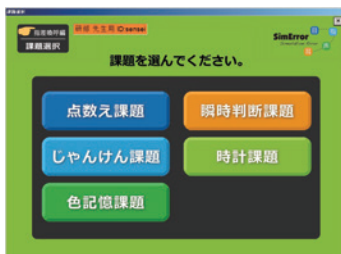

近年、指差喚呼の形骸化が危惧されています。その理由は、通常の作業範囲では指差喚呼によるエラー防止効果を実感しにくいためだと考えられます。指差喚呼効果体感ソフト(SimError)は、指差喚呼のエラー防止効果を実際に体感し、普段実感しにくい基本動作の重要性について理解を深めます。

本ソフトの特徴

体感できる効果	体感課題	要素
視線が向きやすくなる	点数え課題	指差
行動する前に一呼吸おける	じゃんけん課題	
記憶が強化される	色記憶課題	喚呼
エラーに気づきやすくなる	瞬時判断課題	
覚醒が保持される	時計課題	指差喚呼

メニュー画面

点数え課題 [指差]
視線が向きやすくなる

じゃんけん課題 [指差]
行動する前に一呼吸おける

色記憶課題 [喚呼]
記憶が強化される

瞬時判断課題 [喚呼]
エラーに気づきやすくなる

時計課題 [指差喚呼]
覚醒が保持される

社内研修などでまとめてご購入される場合は割引制度がございます。詳細はお問い合わせ下さい。

開発元: 公益財団法人鉄道総合技術研究所 発売元: TESS 株式会社 テス 営業部 042-573-7897
ホームページ <http://www.tess.co.jp> デモ動画が見られます。