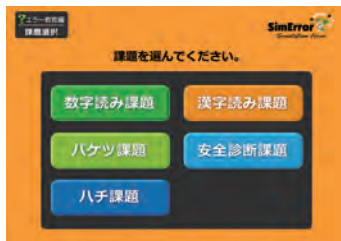

ヒューマンエラーによる事故を防止する力を高めるためには、ヒューマンエラーの原因となる人間特性を体験・体感的に理解することが必要です。
SimError エラー教育編は誰もがエラーを起こし得ることを体感し、エラー防止への動機づけを高め、自主的工夫を促すものです。

本ソフトの特徴

| 体感できるエラー | 課題 |
|-------------|--------|
| 思い込みによる見間違い | 漢字読み課題 |
| 思い込みによる見間違い | 数字読み課題 |
| 思い込み | バケツ課題 |
| 違反 | 安全度診断 |
| 失念 | ハチ課題 |

メニュー画面

漢字読み課題
[思い込みによる見間違い]

数字読み課題
[思い込みによる見間違い]

バケツ課題
[思い込み]

安全度診断
[違反]

ハチ課題
[失念]

社内研修などでまとめてご購入される場合は割引制度がございます。詳細はお問い合わせ下さい。

開発元:  公益財団法人鉄道総合技術研究所 発売元:  株式会社 テス 営業部 042-573-7897