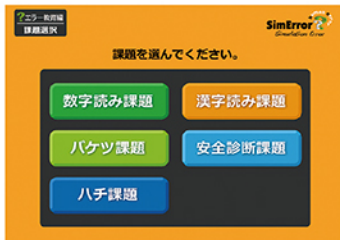

ヒューマンエラーによる事故を防止する力を高めるためには、ヒューマンエラーの原因となる人間特性を体験・体感的に理解することが必要です。
 SimError エラー教育編は誰もがエラーを起こし得ることを体感し、エラー防止への動機づけを高め、自主的工夫を促すものです。

本ソフトの特徴

体感できるエラー	課題
思い込みによる見間違い	漢字読み課題
思い込みによる見間違い	数字読み課題
思い込み	バケツ課題
違反	安全度診断
失念	ハチ課題

メニュー画面

漢字読み課題
[思い込みによる見間違い]

数字読み課題
[思い込みによる見間違い]

バケツ課題
[思い込み]

安全度診断
[違反]

ハチ課題
[失念]

社内研修などでまとめてご購入される場合は割引制度がございます。詳細はお問い合わせ下さい。

開発元： 公益財団法人鉄道総合技術研究所 発売元： 株式会社 テス 営業部 042-573-7897